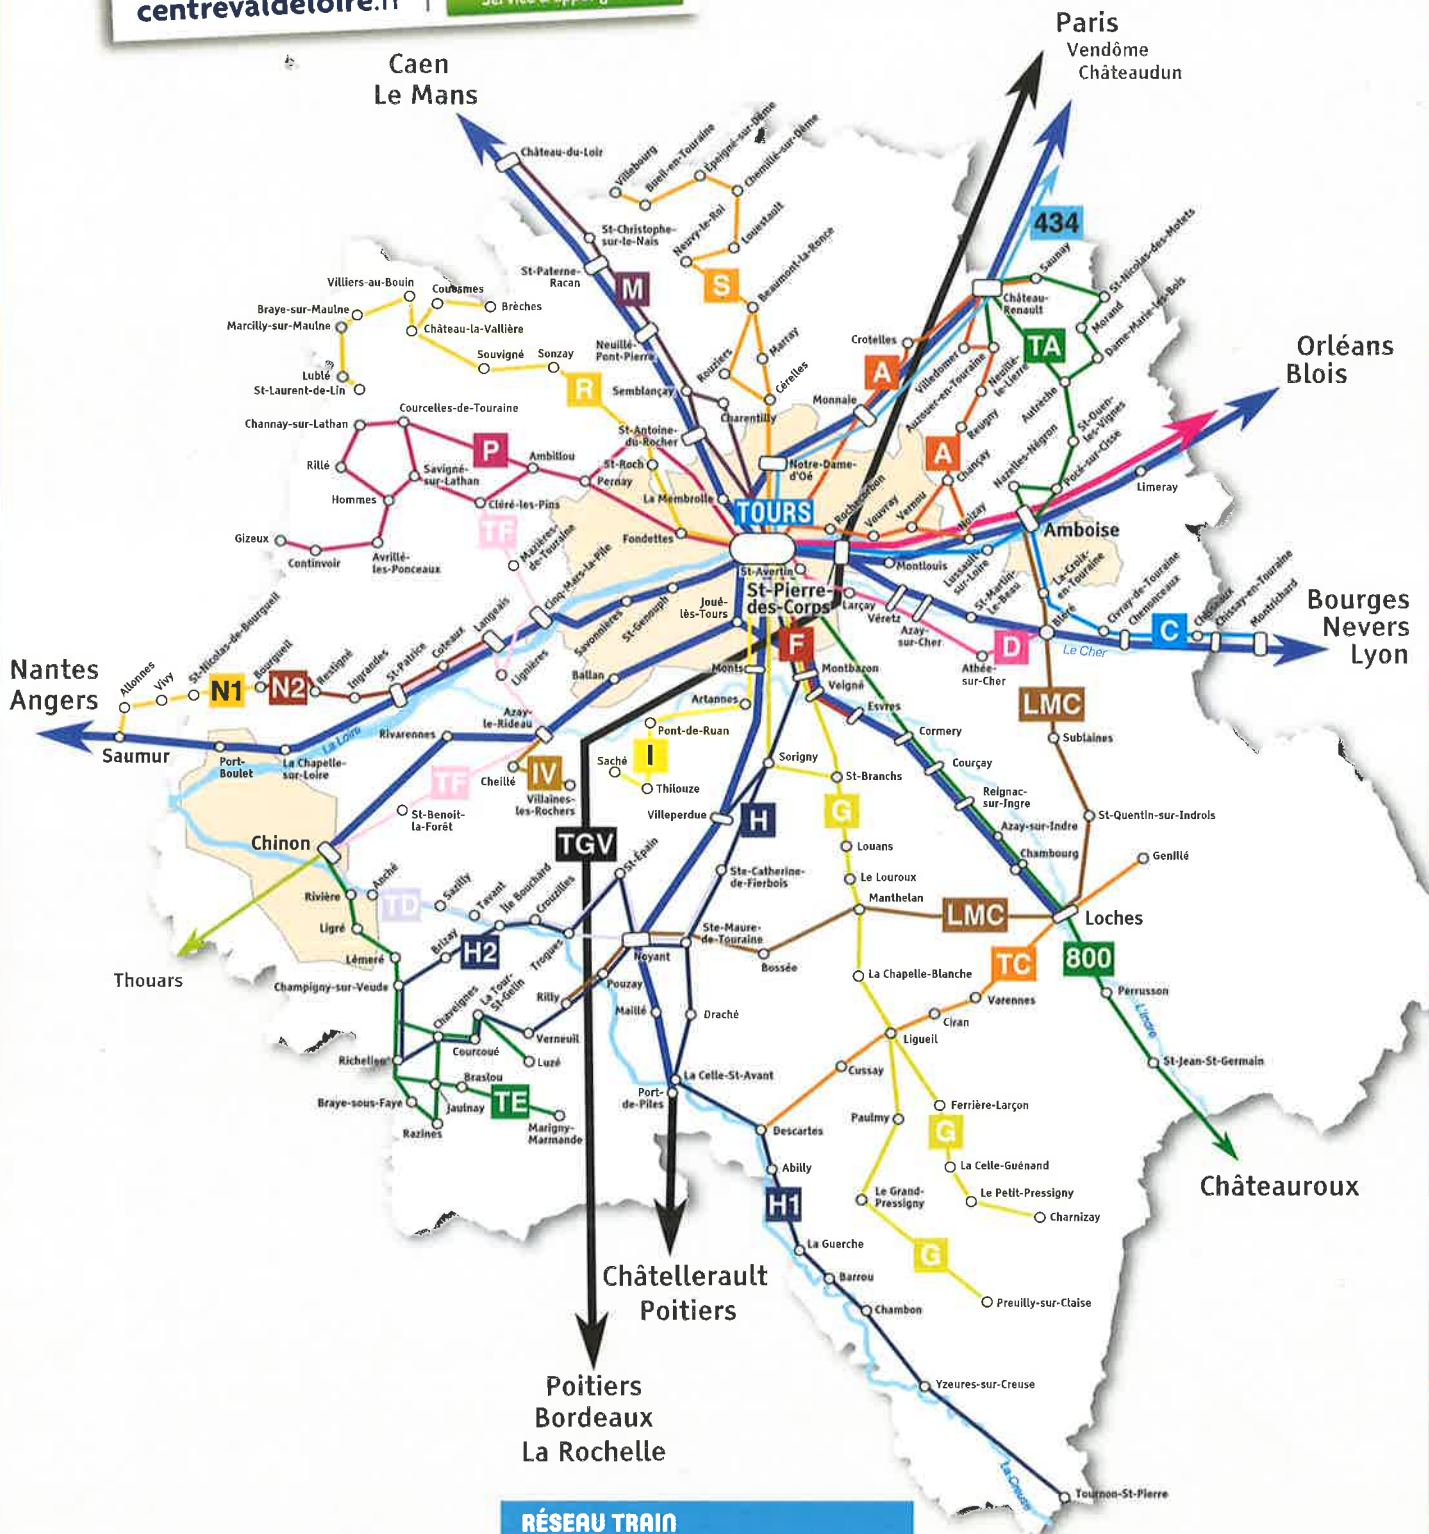

POUR CONNAÎTRE
TOUTES LES LIGNES
DU RÉSEAU RÉMI,
RENDEZ-VOUS SUR :

www.remi-centrevalde Loire.fr

VOTRE CENTRALE
D'INFORMATION
ET DE RÉSERVATION
DES CARS RÉMI 37

0 800 123 037
Service & appel gratuits

RÉSEAU CAR RÉMI

LIGNES RÉGULIÈRES CAR RÉMI 37

RÉSEAU TRAIN

LIGNES DE TRAIN RÉMI

LIGNES DE TRAIN RÉMI EXPRESS

AUTRES LIGNES DE TRAIN

RÉSEAUX TRANSPORTS URBAINS

RÉSEAUX DE BUS ET DE TRAM

LA RÉGION ORGANISE VOS DÉPLACEMENTS
EN CENTRE-VAL DE LOIRE