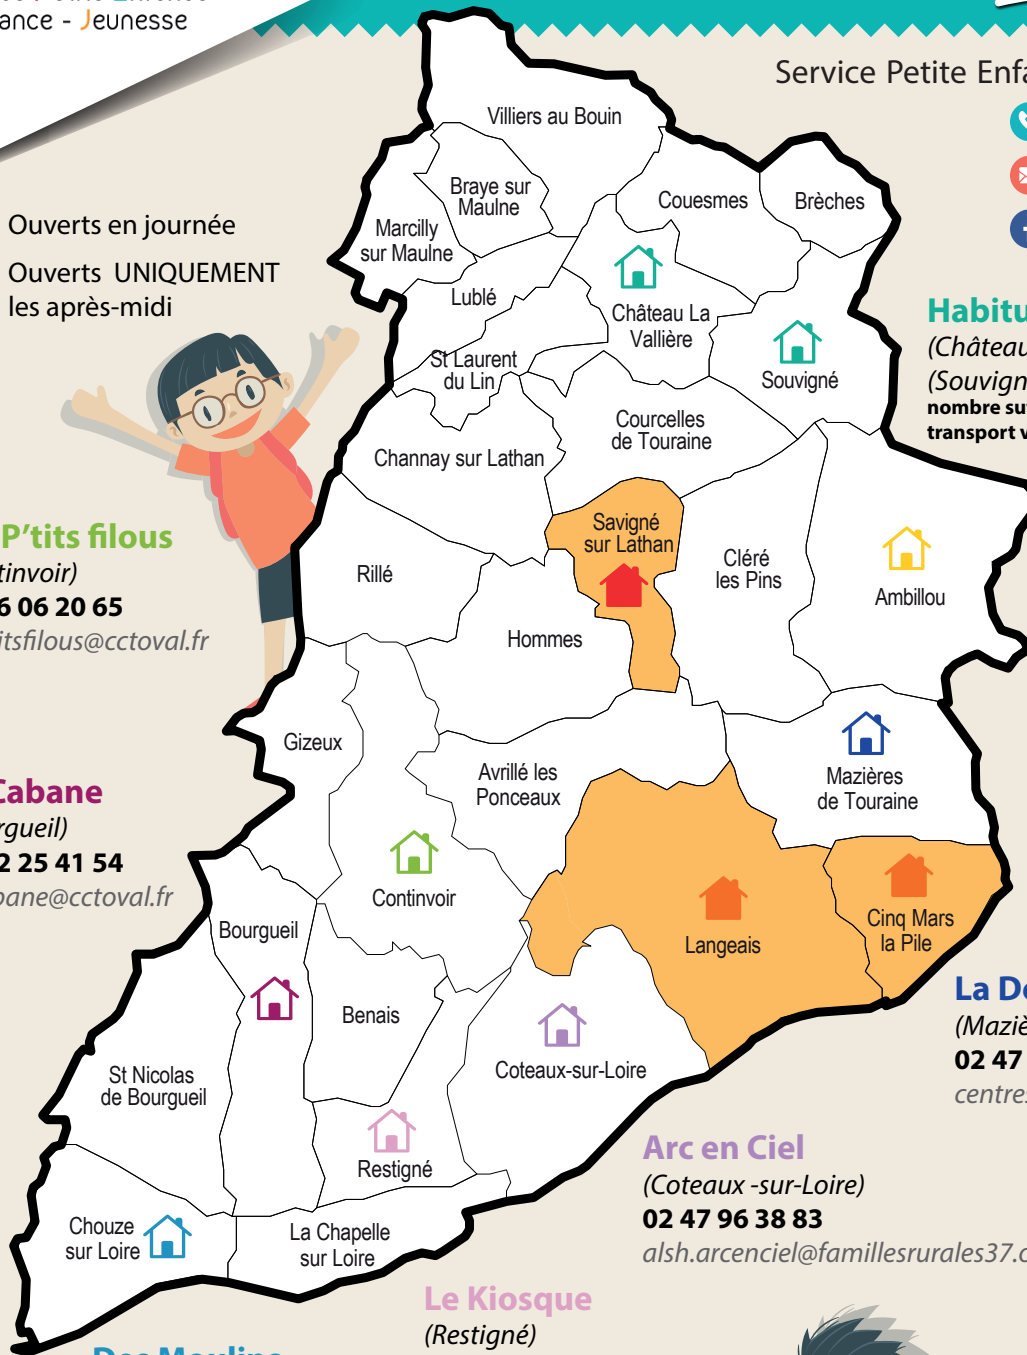

06 86 06 20 65

lesptitsfilous@cctoal.fr

La Cabane

(Bourgueil)

06 22 25 41 54

lacabane@cctoal.fr

*** Accueils de Loisirs ouverts uniquement les mercredis après-midi**
en lien avec le maintien de la semaine de 4.5 jours pour les écoles de ces 3 communes.

Habitus (Savigné-sur-Lathan)

sous réserve d'un nombre suffisant d'inscrits, sinon transport vers Château-la-Vallière

02 47 24 10 78 / 06 73 62 17 04

habitus@cegetel.net

La Douve (Langeais & Cinq-Mars-la-Pile)